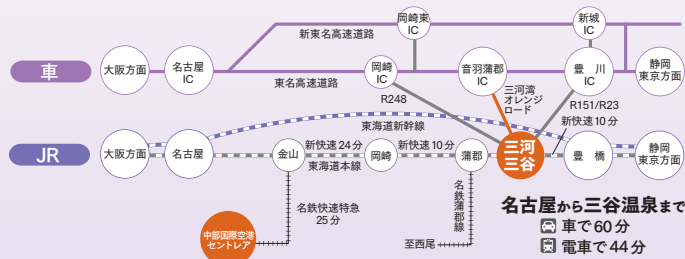

美肌四湯  
4種の天然温泉

三谷温泉

総合ガイド

中部国際空港セントレア	車で約80分	三谷温泉	東名高速音羽蒲郡IC	車で約20分
岡崎城	車で約50分		豊川稲荷	車で約40分
香風溪	車で約80分		ラグーナテンボス	車で約3分
23号バイパス蒲郡IC	車で約15分		新東名高速岡崎東IC	車で約30分

三谷温泉観光協会  
三谷温泉旅館振興協同組合

〒443-0021 愛知県蒲郡市三谷町鶯欠14-1  
 TEL.0533-68-4744 FAX.0533-66-1738  
<http://www.miyaspa.com>